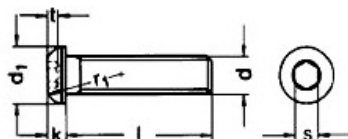

PRODUCT SHEET

Description:

Socket Button Head Screw, M6x10mm, SS/A2, ISO 7380, W/Hex

Item number:

12.03.200-0

Units	Box	Carton	HS Code	Barcode
Pcs.	500	6000	7318155290	
				5704866021289

d	M 6
l	10
d1 max.	10,5
k max.	3,3
r1	5,6
s	4
t min.	2,4